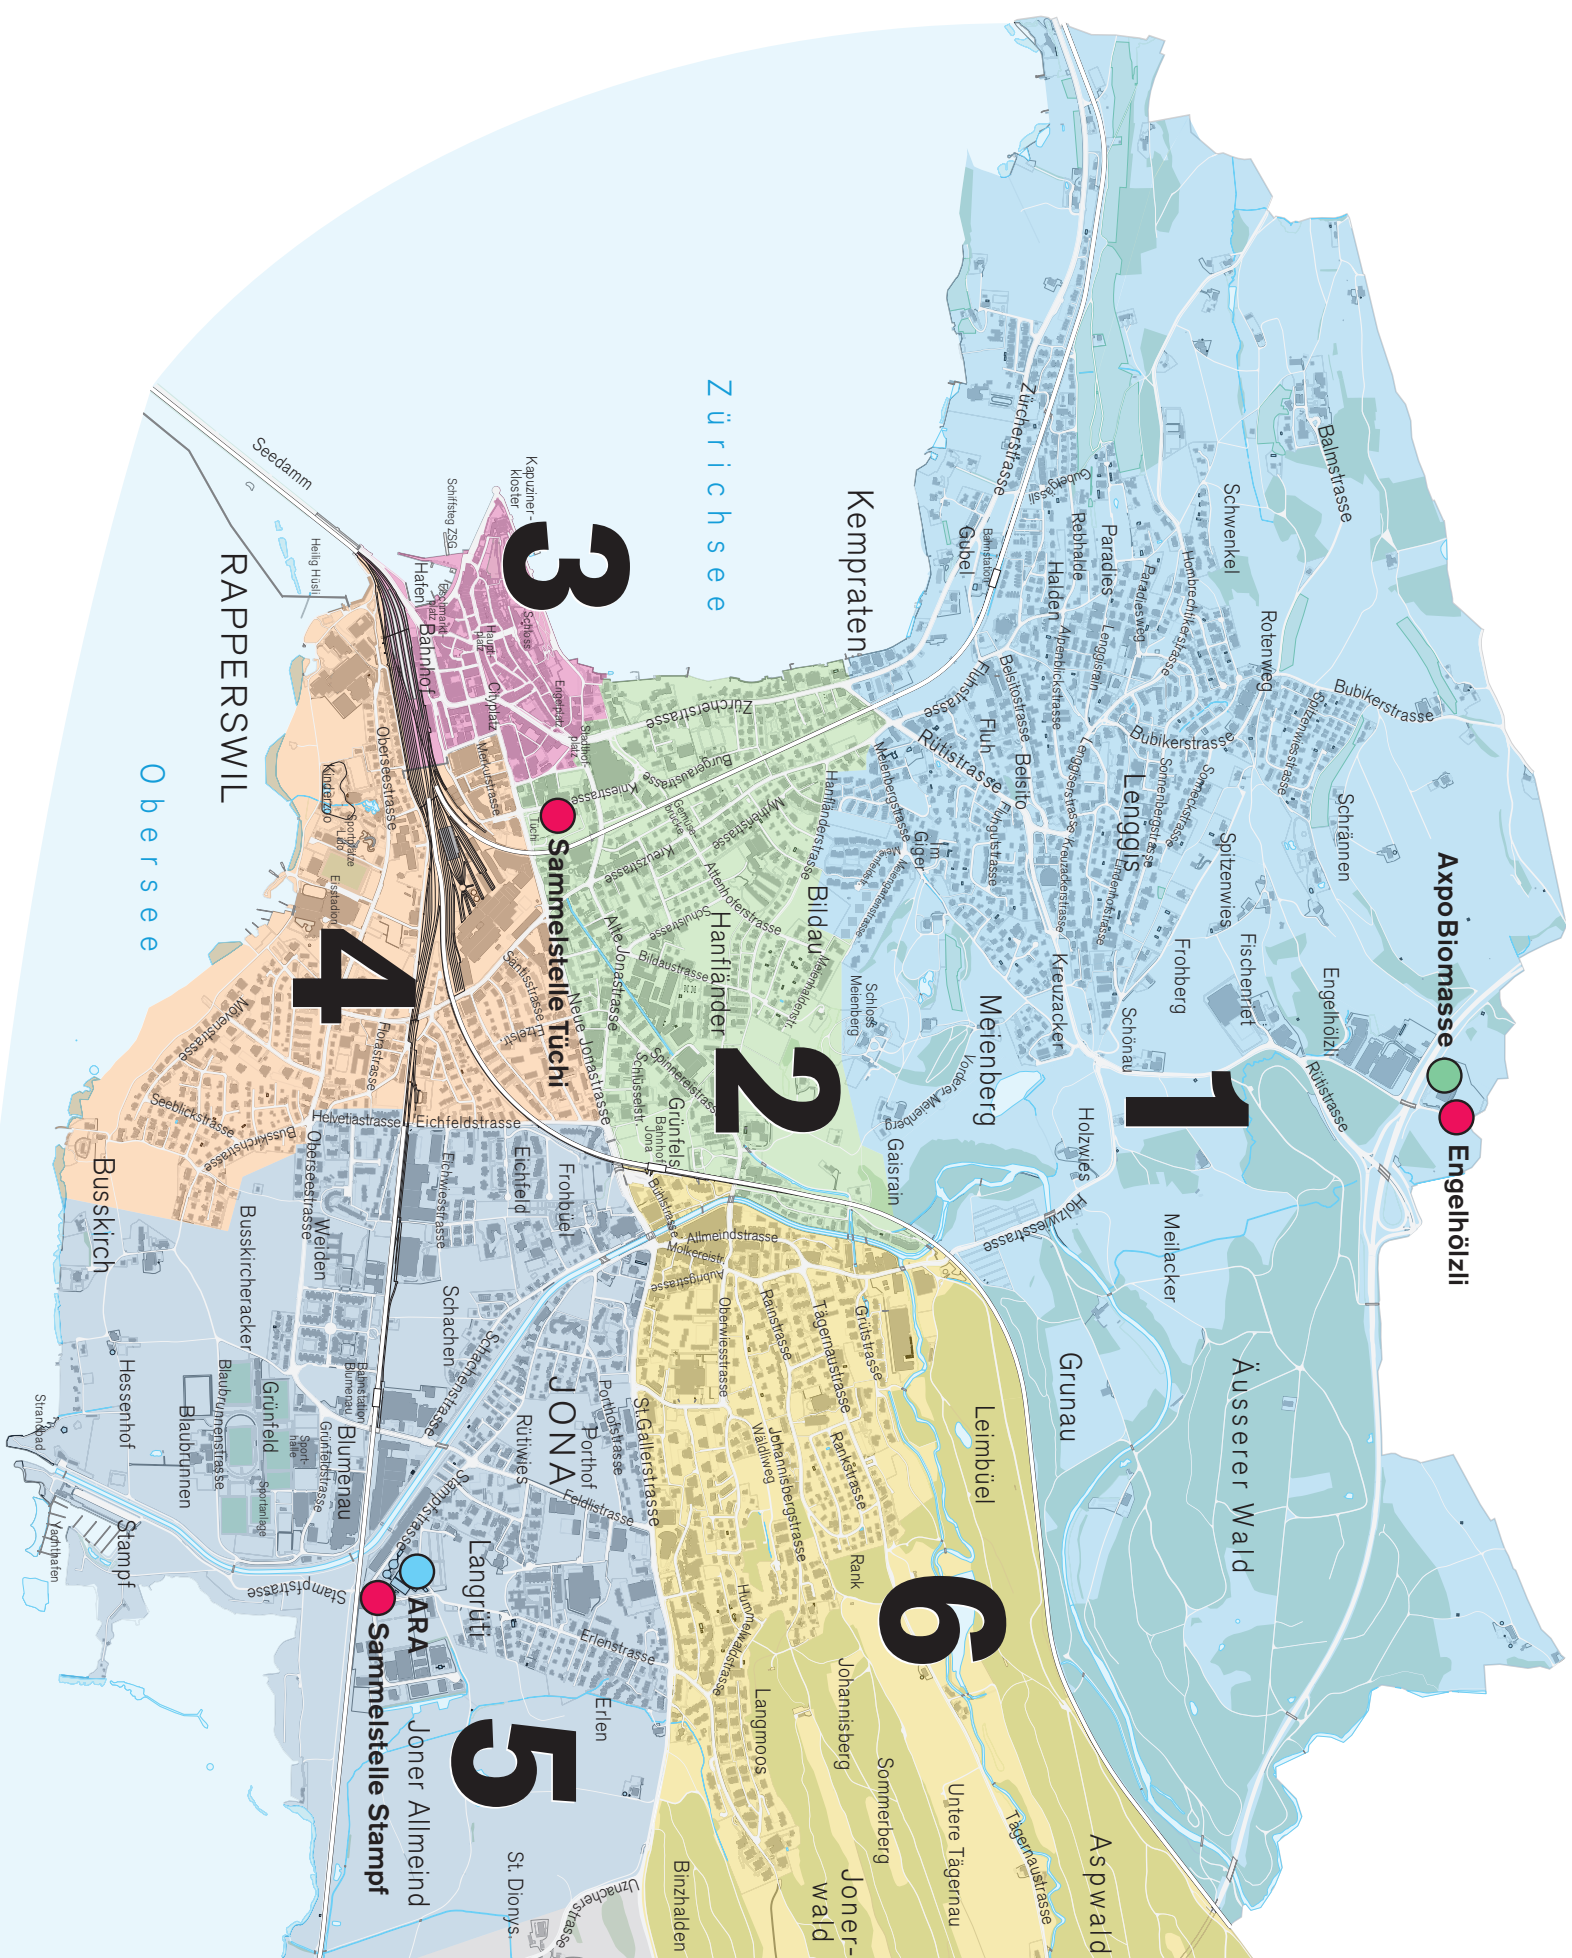

## Lieferrayon & Lieferpreise

Jona Zentrum	5.-
- Kreis 2 bis Hanfländerquartier	
- Kreis 5 Porthof, Rütiwies, Frohbühl, Schachen	
- Kreis 6 bis Johannisberg/Rankwald	
Jona Kempraten, Busskirch/Südquartier	15.-
- Kreis 1 Kreuzacker teils Lenggis, Belsito, Gubel	
- Kreis 2 ab Kreuzstrasse bis Zürcherstrasse	
- Kreis 3 Rapperswil Zentrum	
- Kreis 4 Busskirch, Stampf, Oberseestrasse	
- Kreis 5 Erlen, Langrüti, Stampf, Grünfeld, Busskirch	
- Kreis 6 Tägernau	
Jona Kempraten (west), St. Dionys	20.-
- Kreis 1 Kempraten ab Höhe Bahnhof, Paradies, Spitzenwies bis Stadtgrenze	
- Kreis 7 Industrie Buech	
Wagen/Bollingen	25.-
- Kreis 8	

ist Euer Standort nicht aufgeführt?

Einfach melden, es gibt immer eine Möglichkeit!

 Axbio Biomasse

 Engelhölzli

**1**

**2**

**3**

**4**

**5**

**6**

 **Sammelstelle Tüchi**

 **ARA**  
 **Sammelstelle Stampf**

**RAPPERSWIL**

**Obersee**

**Zürichsee**

**Kempten**